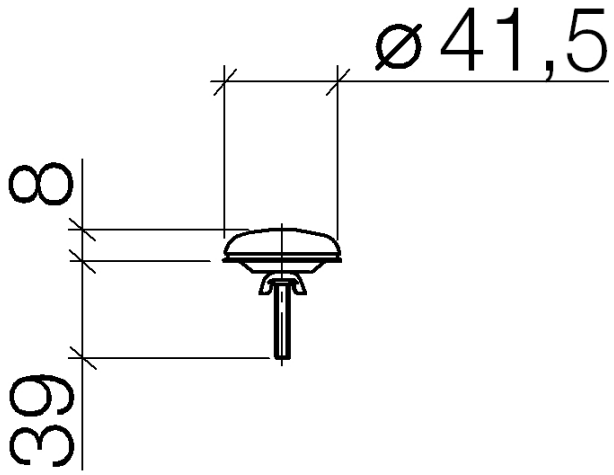

12 715 970

S'adapte aux gammes suivantes : IMO,
LULU, MADISON, MEM, TARA, CL.1, LISSÉ,
VAIA, META, CYO

	Dark Chrome	12 715 970-19
	Chrome	12 715 970-00
	chrome brossé	12 715 970-04
	Platine brossé	12 715 970-06
	Platine	12 715 970-08
	Laiton (Or 23cts)	12 715 970-09
	Or clair	12 715 970-26
	Or clair brossé	12 715 970-27
	Laiton brossé (Or 23cts)	12 715 970-28
	Noir mat	12 715 970-33
	Bronze brossé	12 715 970-42
	Champagne brossé (Or 22cts)	12 715 970-46
	Champagne (Or 22cts)	12 715 970-47
	Chrome brossé	12 715 970-93
	Dark Platinum brossé	12 715 970-99

Cache pour percement de robinetterie - Dark Chrome

IMO

12 715 970

12 715 970

12 715 970

Les pièces pour les
autres finitions
peuvent être
trouvées ici : Chrome